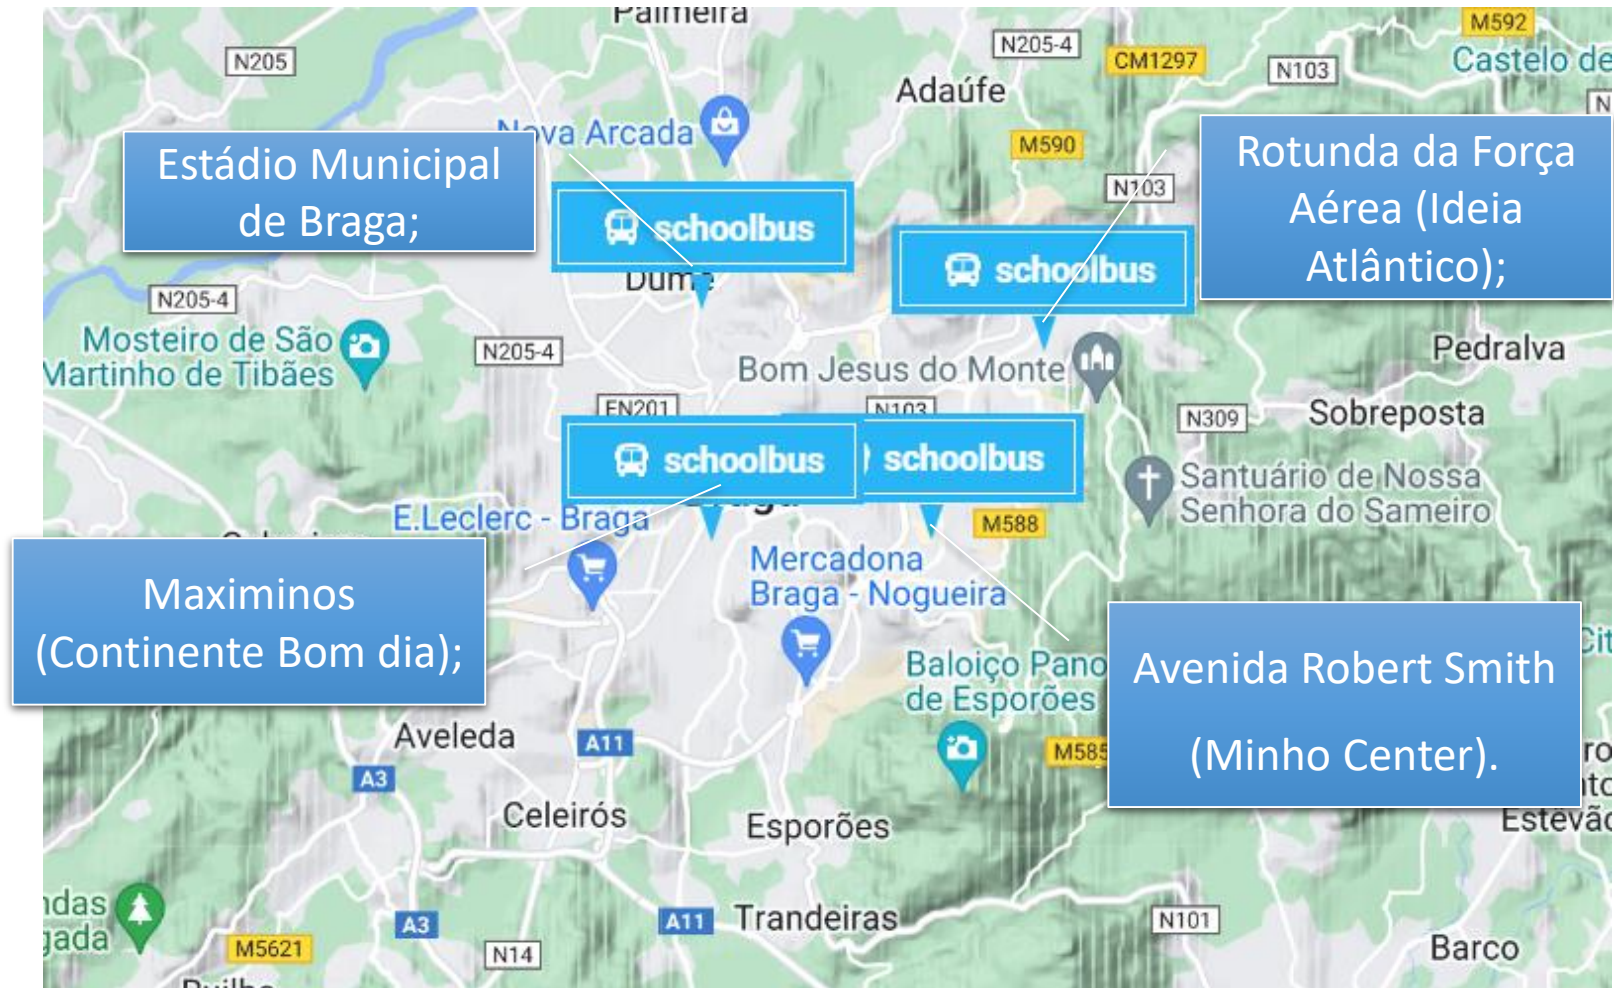

5 Onde posso entrar no autocarro?

6 Quando me devo dirigir à paragem?

De cada interface sairão autocarros em **dois circuitos** e horários distintos.

7h45

8h15

8h20

Transporte School Bus

2023/2024

Circuitos diários do School Bus

Estádio Municipal – partida junto à bilheteira na Av.^a Olímpica.

Horário: 7h45

Destinos: EB2,3 Francisco Sanches → Conservatório M. Calouste Gulbenkian → Externato Paulo VI → EB2,3 André Soares