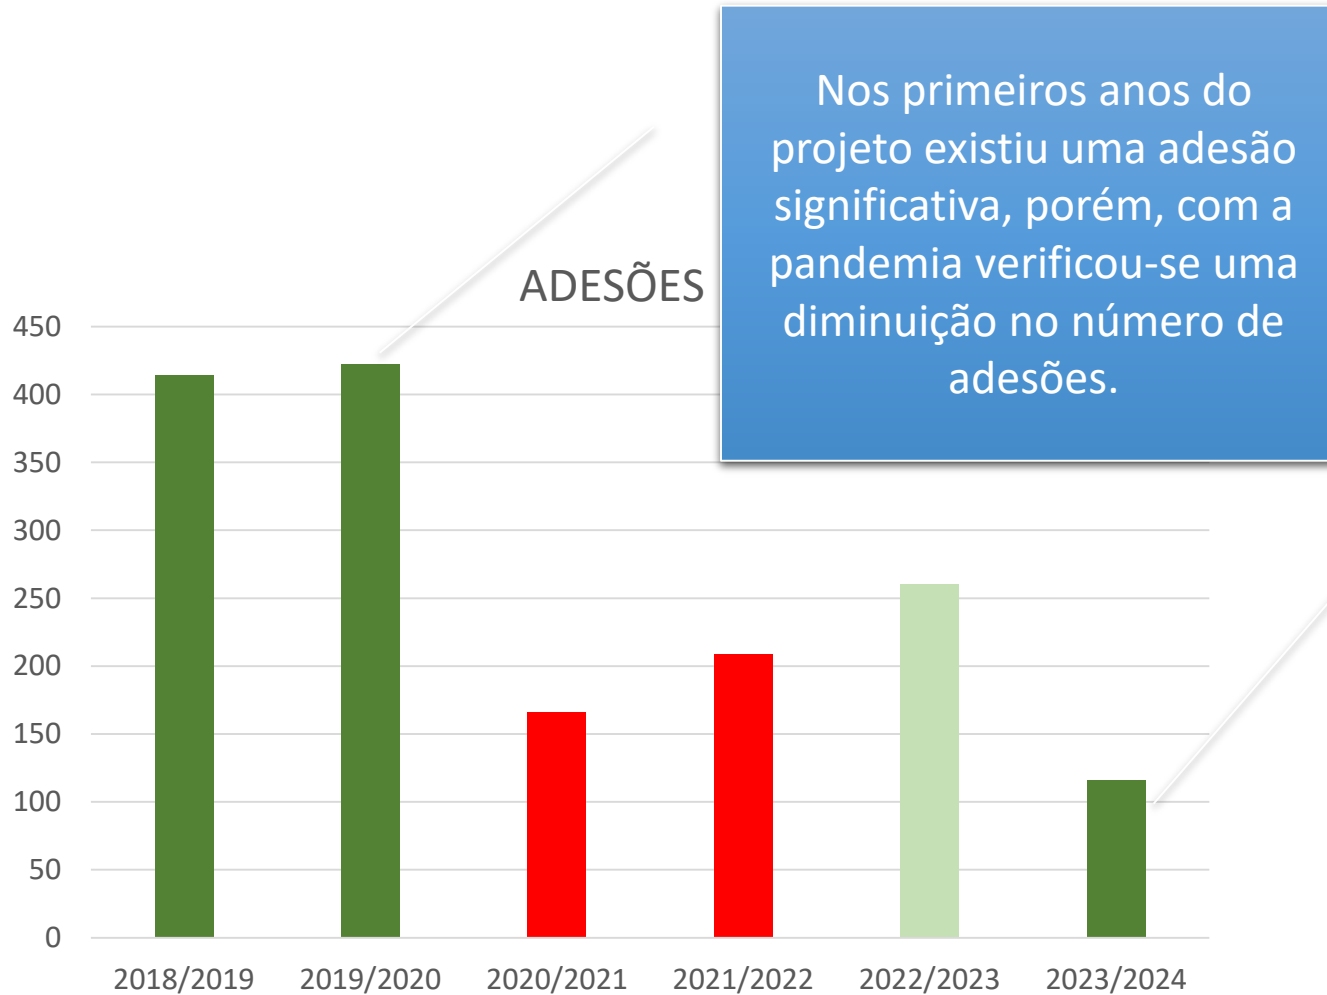

TRANSPORTE SCHOOLBUS

Ano letivo 2023/2024

Início do transporte - 18 de setembro de
2023 (2.^a feira)

O IMPACTO DO SCHOOLBUS

Nos primeiros anos do projeto existiu uma adesão significativa, porém, com a pandemia verificou-se uma diminuição no número de adesões.

O ano de 2022/2023 ficou marcado por uma retoma à normalidade com 19% mais de carregamentos que no ano anterior. Atualmente, para o ano letivo 2023/2024 já registamos 115 carregamentos válidos, esperando atingir outros números em breve.

1 Quando começa?

O Transporte Schoolbus no ano letivo de 2023-2024, tem início a 18 de setembro.

Braga a caminhar para a mobilidade sustentável

Ano letivo 2023 / 2024 SCHOOLBUS Início a 18 de setembro

● PARAGEM
Estádio Municipal